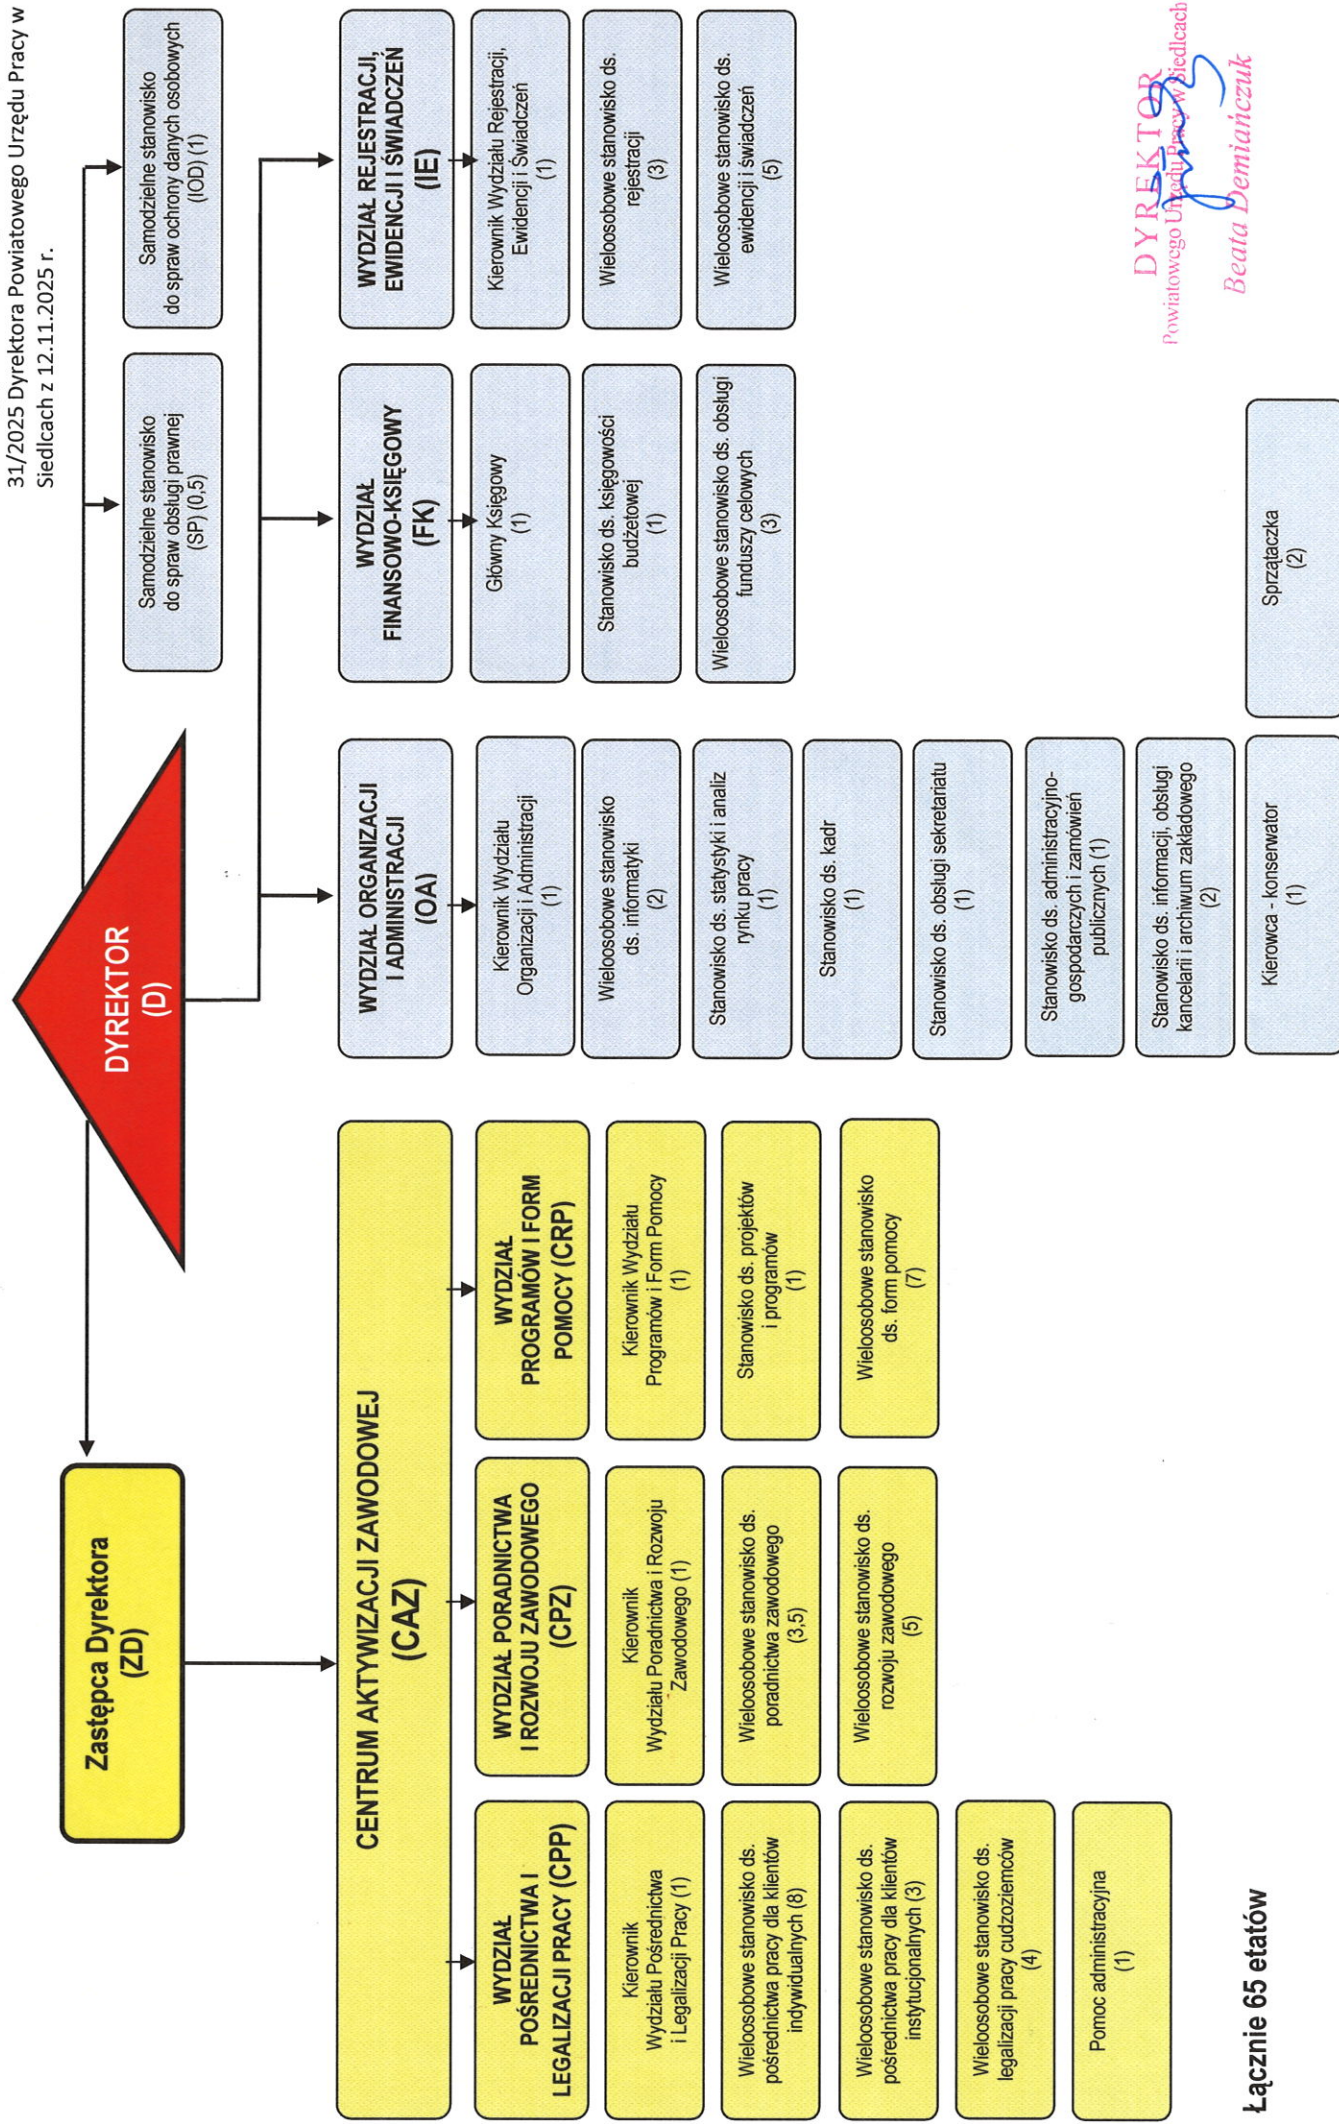

STRUKTURA WEWNĘTRZNA KOMÓREK ORGANIZACYJNYCH POWIATOWEGO URZĘDU PRACY W SIEDLCACH

Załącznik do Zarządzenia nr 32/2025 Dyrektora
Powiatowego Urzędu Pracy w Siedlcach z 01.12.2025 r.
określający brzmienie załącznika do Zarządzenia nr
31/2025 Dyrektora Powiatowego Urzędu Pracy w
Siedlcach z 12.11.2025 r.

DYREKTOR
Powiatowego Urzędu Pracy w Siedlcach
Beata Demianczuk

Łącznie 65 etatów